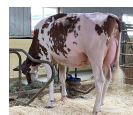

konv.
26 €

gesext
48 €

Luster-P

x Vogue Loyola Mudslide-P EX-93-6-YR-CAN 3* (Loyola-P)
x Calbrett Kingboy Miranda P EX-93-5YR-CAN 19* (Kingboy)
x Snowbiz Ladd P Marshmellow VG-87-4YR-CAN 12*
(Ladd-P)

HB-Nr. 509819
Reg-Nr. HOCANM40001172
NAAB-Code 724HO02008
Geboren 20.04.2019
aAa 324

		CAN 04/2026	
GLPI	2880	Nutzungsdauer	93
Milch kg / Si. %	243 / 99	Zellzahl	96
Fett kg / %	36 / 0,22	Töchterfruchtbarkeit	92
Eiweiß kg / %	-11 / -0,15	Kalbeverlauf	98
Beta / Kappa Casein	A2A2 / AB	Kalbeverlauf Tö.	99
PRO$	-318	Melkbarkeit	104

TOP P RDC Bulle für PTAT (+2,37) & Conformation (+11)!
Robotereignung & A2A2-Vererber
Super Befruchter & Rinderbulle
Aus der Familie von Calbrett MCC
Kingbox Miranda P EX-93

Töchter / Betriebe 2.938 / 880

Conformation 11   Euter 7   Fundament 5   Milchadel & Kraft 13   Becken 8

CAN 04/2026		-5	5	10
Größe	6	klein		groß
Stärke	2	schwach		stark
Körpertiefe	13	wenig		> viel
Milchcharakter	13	wenig		> viel
Lendenstärke	10	weich		stark
Beckenneigung	2L	ansteigend		abfallend
Beckenbreite	9	schmal		breit
Hinterbeinans. Seite	4C	steil		gewinkelt
Hinterbeinans. Hinten	3	hackeneng		parallel
Trachten	2	flach		steil
Knochenqualität	6	grob		fein
Vordereuteraufhäng.	5	lose		fest
Hintereuterhöhe	3	niedrig		hoch
Hintereuterbreite	11	schmal		> breit
Zentralband	4	schwach		stark
Eutertiefe	2D	tief		hoch
Eutertextur	6	fleischig		seidig
Vorderstrichplatz.	3C	außen		innen
Strichpltz. Hinten	2C	außen		innen
Strichlänge	4L	kurz		lang